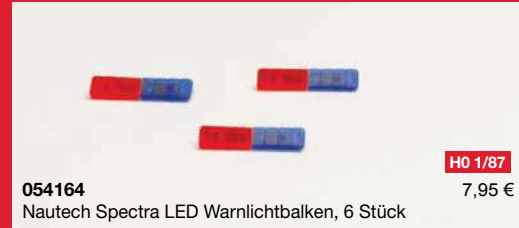

**054164**  
Nautech Spectra LED Warnlichtbalken, 6 Stück  
HO 1/87  
7,95 €

**085267**  
Wechselkoffer 7,82m  
HO 1/87  
11,95 €